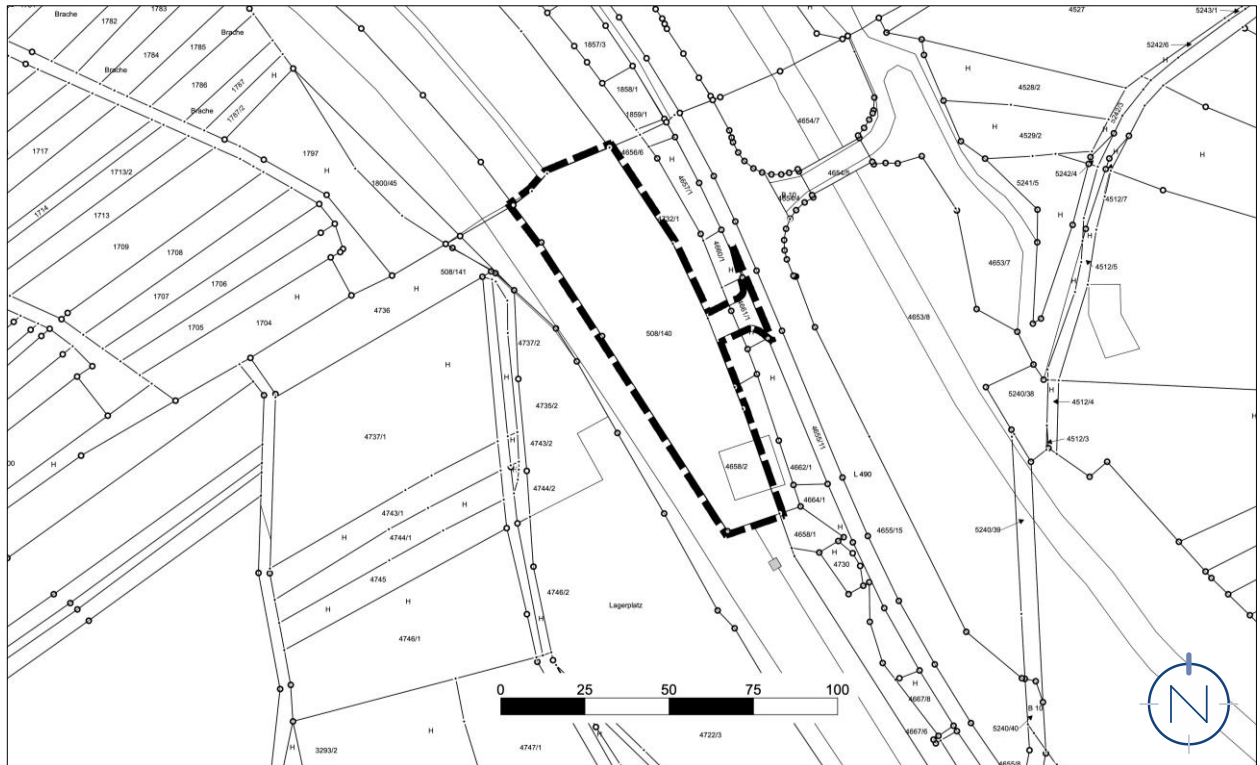

Lagepläne, o.M.

Geltungsbereich des vorhabenbezogenen Bebauungsplanes mit Vorhaben- und Erschließungsplan „Vitalisierung zwischen Queich und Bahngleise“ in der Verbandsgemeinde Annweiler am Trifels, Stadt Annweiler am Trifels

Quelle und Stand Katastergrundlage: © GeoBasis-DE / LVermGeoRP 2026, dl-de/by-2-0, www.lvermgeo.rlp.de [Daten bearbeitet], 05.01.2026; Bearbeitung: Kernplan

Quelle: © GeoBasis-DE / LVermGeoRP 2026, dl-de/by-2-0, www.lvermgeo.rlp.de [Daten bearbeitet];
Bearbeitung: Kernplan